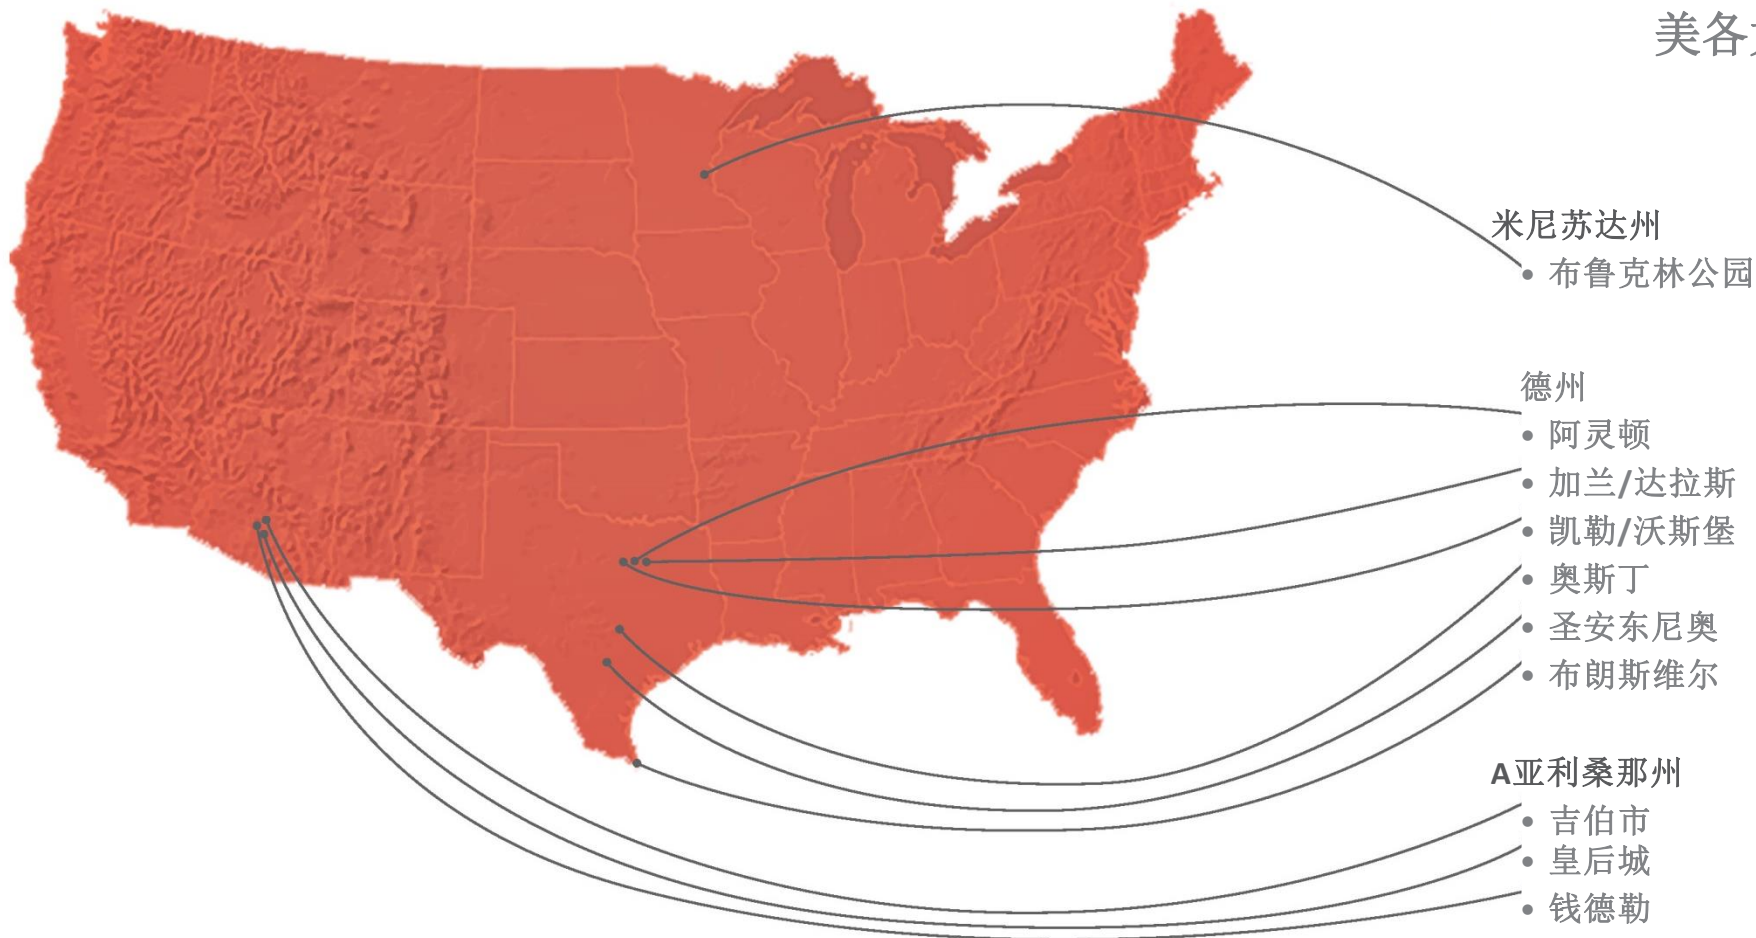

ATHLOS 国际留学教育集团

ATHLOS 领袖学校

Athlos 学校建成，
或将要落成于全
美各大洲。